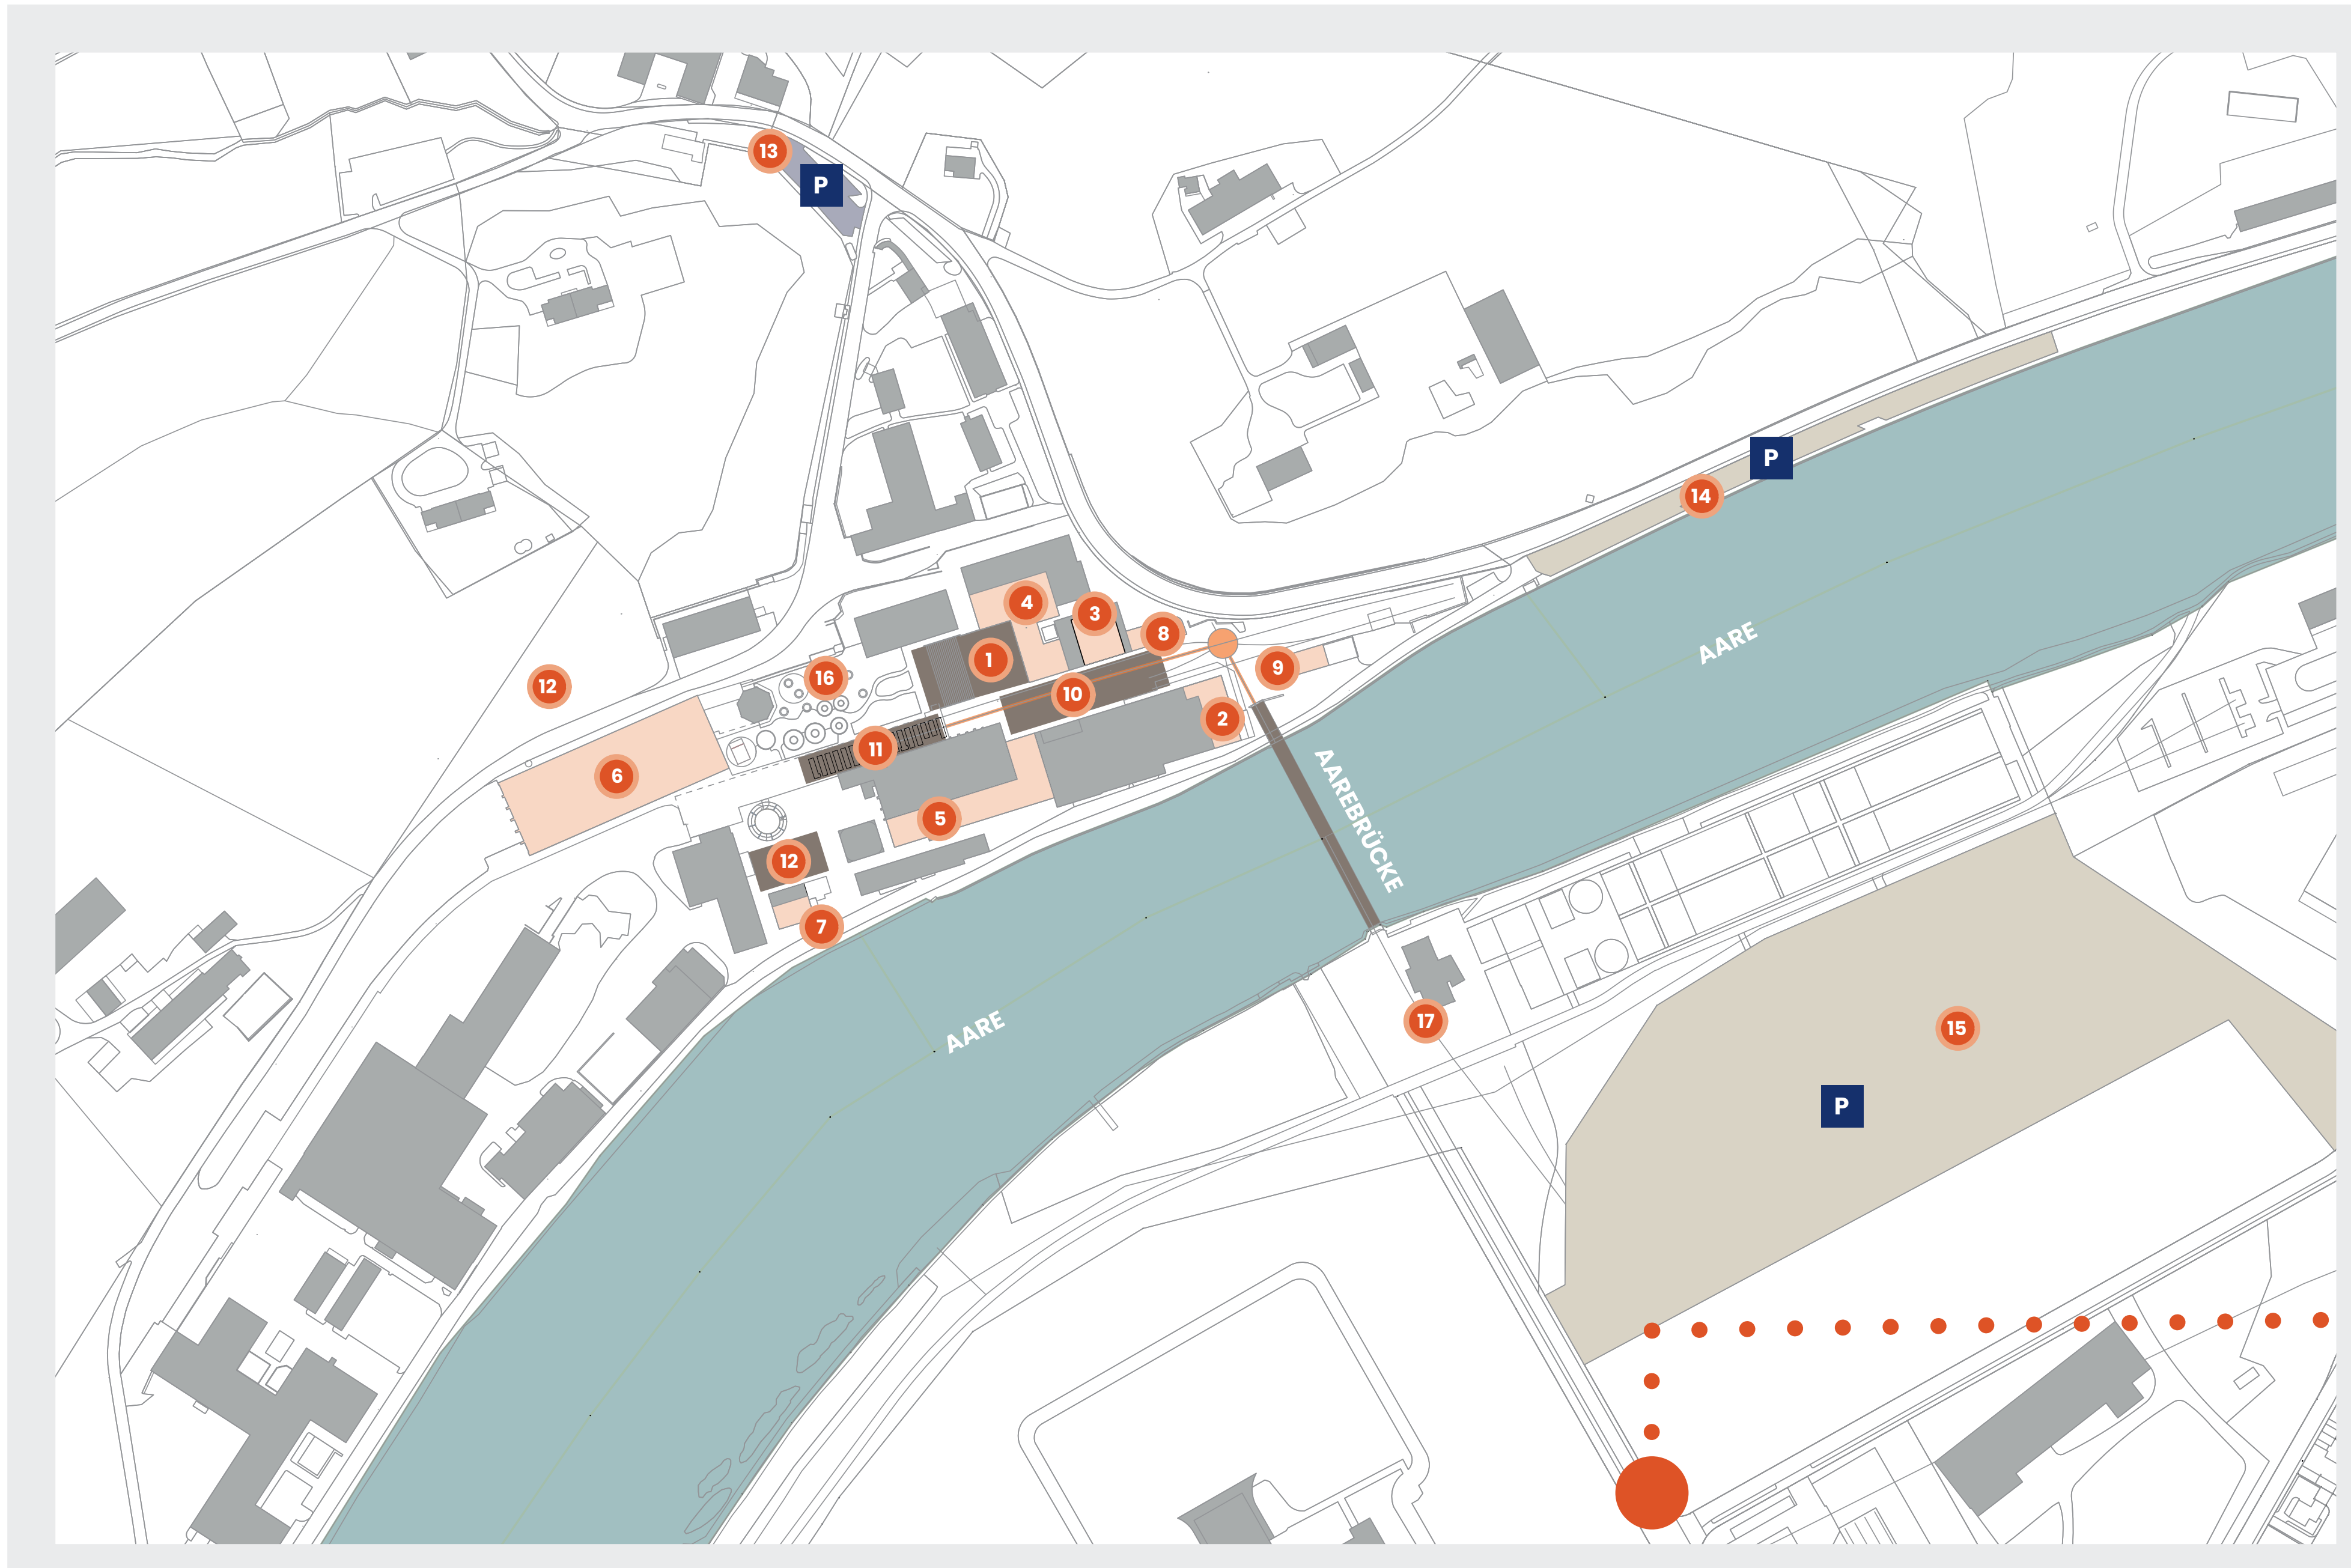

Liebe Besucherinnen und Besucher

Wir freuen uns, das Attisholz-Areal wieder für Sie öffnen zu dürfen.

Öffentliche Bereiche: jeweils von 8.00 bis 21.30 Uhr
Restaurants: gemäss den eigenen Öffnungszeiten

Bitte beachten Sie, dass Ansammlungen von mehr als 15 Personen nicht erlaubt sind. Wer vorsätzlich oder fahrlässig diese Anordnung nicht befolgt, kann vom Gelände verwiesen werden.

Weiterhin gelten die allgemeinen Schutzmassnahmen des Bundes. Wir danken Ihnen für Ihr Verständnis. Bleiben Sie gesund.

Freundliche Grüsse

Halter AG, UP! Event AG, Kantine Attisholz, La Chiquita Bar

Kontakte
reduzieren

Maske
tragen

Handhygiene
beachten

Abstand
halten

Busstation Linie 10

Luterbach,
Attisholzstrasse

Eventräume und -bereiche

- 1 Attisholz Arena
- 2 Eventraum 65A
- 3 Kesselhaus
- 4 Eindampfanlage
- 5 Werkstatt
- 6 Kiesofenhalle
- 7 Aarehaus

Gastronomiebetriebe

- 8 Kantine Attisholz
- 9 La Chiquita Bar
- 17 1881 Kantine

Aussenbereiche

- 10 Boulevard
- 11 Tunnel
- 12 Aareplatz
- 13 Parkplatz Verwaltungsgebäude
- 14 Parkplatz Aare
- 15 prov. Parkplatz Luterbach
- 16 Spielplatz